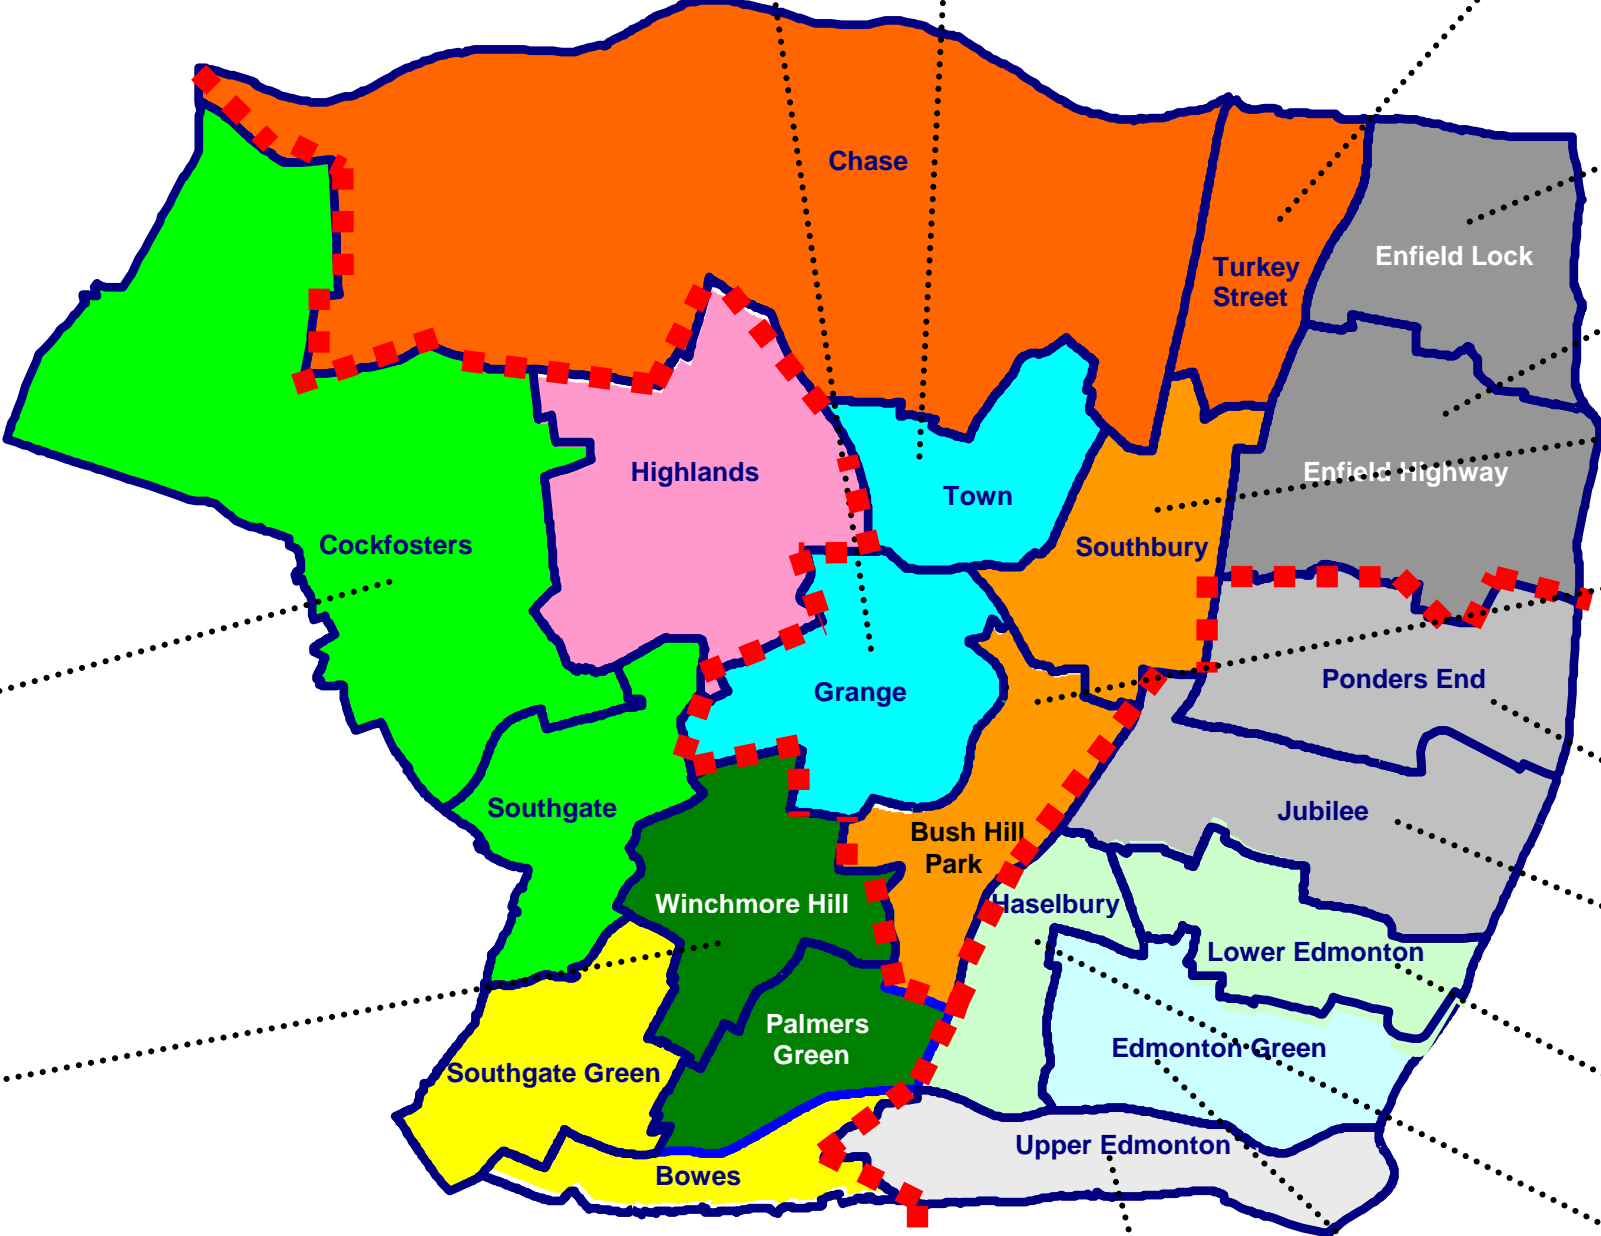

**Enfield
Police
Station**

PS Velda EWEN 17YE
Turkey Street - Cris local ID YE19
DWO PC Adam ASPINALL 330YE
DWO PCSO Mo NASEER 7237YE
Chase - Cris local ID YE03
DWO PC Andrew CALVER 453YE
DWO PCSO Tina RILEY 7176YE

APS ALDWINKLE 474YE
Enfield Lock - Cris local ID YE07
DWO PC Emma CLAUSON 463YE
DWO PCSO Brian McLAUGHLIN 7299YE

Enfield Highway - Cris local ID YE06
DWO - PC James FLESHER 337YE
DWO - Pc Smantha MELTON 450YE
DWO PCSO Mark TILLEY 7194YE

PS Stuart GILL 82YE
Southbury - Cris local ID YE15
DWO PC Lee PIDDINGTON 537YE
DWO PCSO Edward WHEATLEY 7133YE

Bush Hill Park - Cris local ID YE02
DWO PC Dave CAWLEY 815YE

Ps Barrie BEYLER 13YE
Ponders End - Cris local ID YE14
DWO PC Samuel LOWE 343YE
DWO PCSO Stacie HARDIE 7262YE

Jubilee - Cris local ID YE11
DWO PC Olivia PORTLOCK 619YE
DWO PCSO Steve HURL 7264YE

PS Deebie KNEEBONE 86YE
Lower Edmonton - Cris local ID YE12
DWO PC Sharon COGLEY 109YE
DWO PCSO Jess WILLIAMSON 7181YE

Haselbury - Cris local ID YE09
DWO PC Kylie RICHARDSON 459YE
PCSO Tom GALLAGHER 7130YE

PS Dave DURRANT 9YE
Edmonton Green - Cris local ID YE05
DWO PC Stuart GAVIN 548YE
DWO Pc Edward HORLEY 339YE
DWO PCSO Danielle ALLEN 7109YE

PS Ian DAVEY 46YE
Upper Edmonton - Cris local ID YE20
DWO PC Leigh WALLER 568YE
DWO PC Alex FROUD 338YE
DWO PCSO Kevin TURNER 7103YE

**Edmonton
Police
station**

PS Tom LAZAROU 2YE
MH Liason Officer

Highlands - CRIS local ID YE10
DWO PC Michelle CARTY 494YE
DWO PCSO Lisa SIMPSON 7145YE

APS Alan SETH 346YE
Cockfosters - Cris local ID YE04
DWO PC Lee JEFFREY 507YE
DWO PCSO Steven DOUGLAS 7231YE

Southgate - Cris local ID YE16
DWO PC Nick ELLICOTT 175YE
DWO PCSO Andy SRAUGHN 7140YE

APS Hassan SHAH 312YE
Winchmore Hill Cris local ID YE21
DWO PC Denise THORPE 625YE
DWO PCSO Anthony RIVAS 7198YE

Palmers Green - Cris local ID YE13
DWO PC Kath JOHNSON 458YE
PCSO Jenny ARKWRIGHT 7104YE

PS Tony Long 70YE
Southgate Green - Cris local ID YE17
DWO PC Darren RADFORD
DWO PCSO Sab HASSAN 7195YE

Bowses - Cris local ID YE01
DWO PC Paul CROWNSHAW 202YE
DWO PCSO David O'NEIL 7242YE

**Southgate
Police
Station**